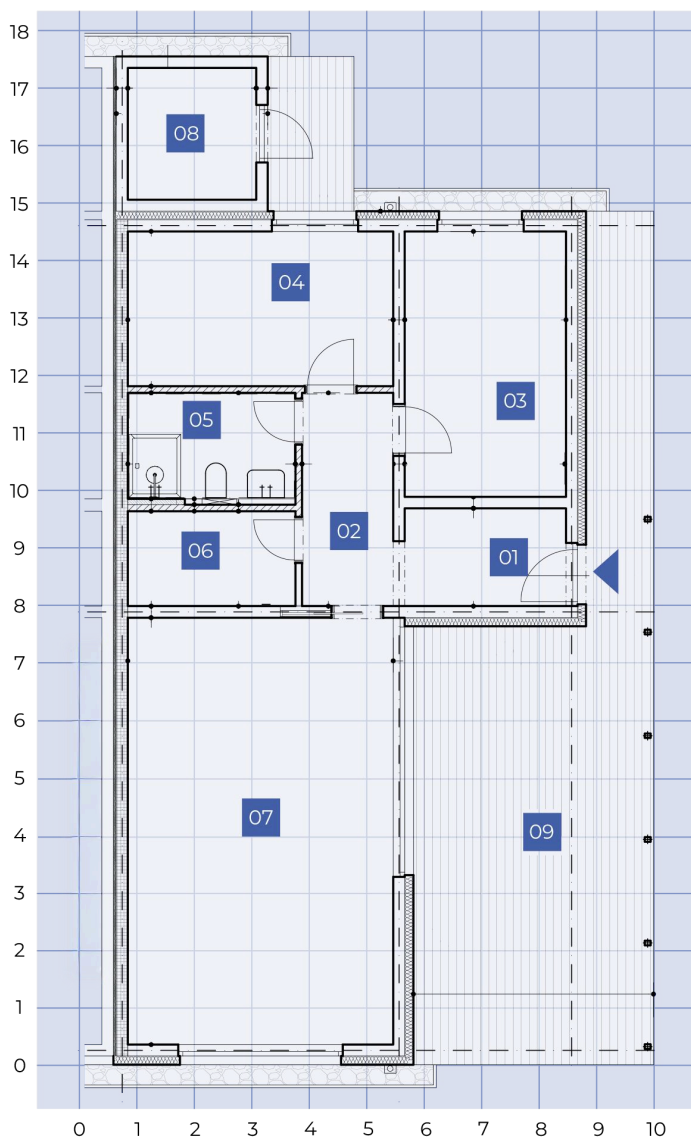

dispozice **3+kk** / podlahová plocha **131,4 m<sup>2</sup>**

9

MARINA  
RESORT  
STRACHOTÍNdispozice **3+kk** / podlahová plocha **131,4 m<sup>2</sup>**

OZN.	VYUŽITÍ	PLOCHA (m <sup>2</sup> )
01	PŘEDSÍŇ	4,76
02	CHODBA	5,87
03	POKOJ	12,95
04	POKOJ	12,40
05	KOUPELNA + WC	5,35
06	TECHNICKÁ MÍSTNOST	4,80
07	OBÝVACÍ POKOJ + KK	34,18
<b>OBYTNÁ PLOCHA</b>		<b>85,76</b>
08	KOLÁRNA	5,45
09	TERASA	40,20
<b>PODLAHOVÁ PLOCHA</b>		<b>131,41</b>