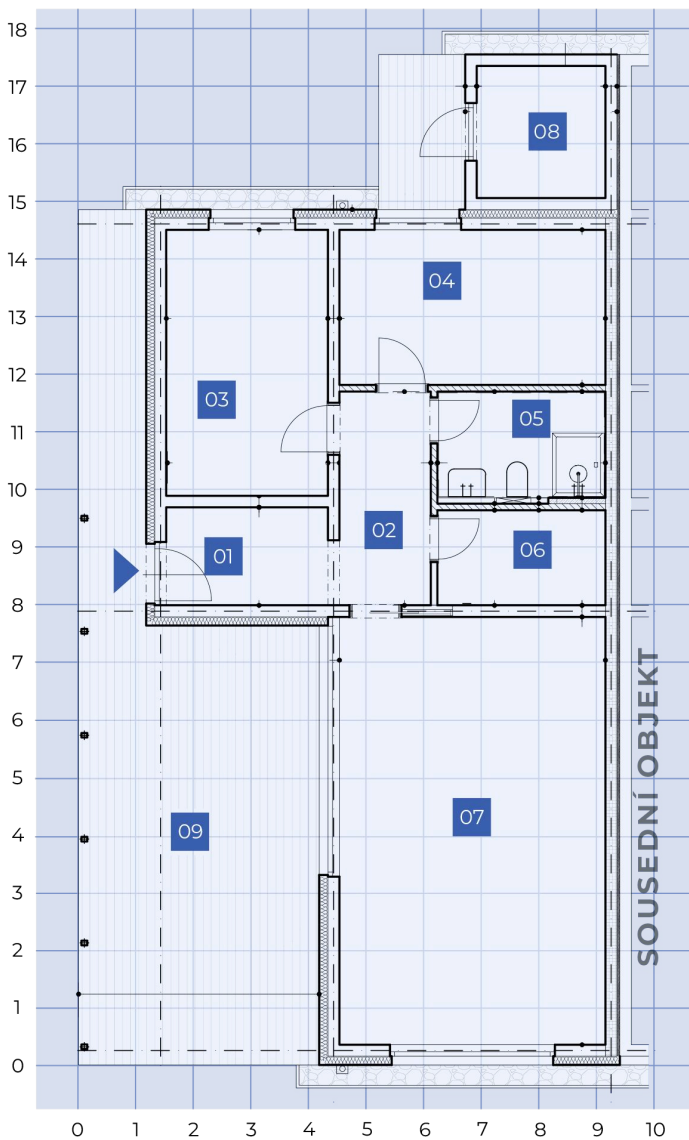

dispozice **3+kk** / podlahová plocha **131,4 m²**

10

MARINA
RESORT
STRACHOTÍNdispozice **3+kk** / podlahová plocha **131,4 m²**

OZN.	VYUŽITÍ	PLOCHA (m ²)
01	PŘEDSÍŇ	4,76
02	CHODBA	5,87
03	POKOJ	12,95
04	POKOJ	12,40
05	KOUPELNA + WC	5,35
06	TECHNICKÁ MÍSTNOST	4,80
07	OBÝVACÍ POKOJ + KK	34,18
OBYTNÁ PLOCHA		85,76
08	KOLÁRNA	5,45
09	TERASA	40,20
PODLAHOVÁ PLOCHA		131,41