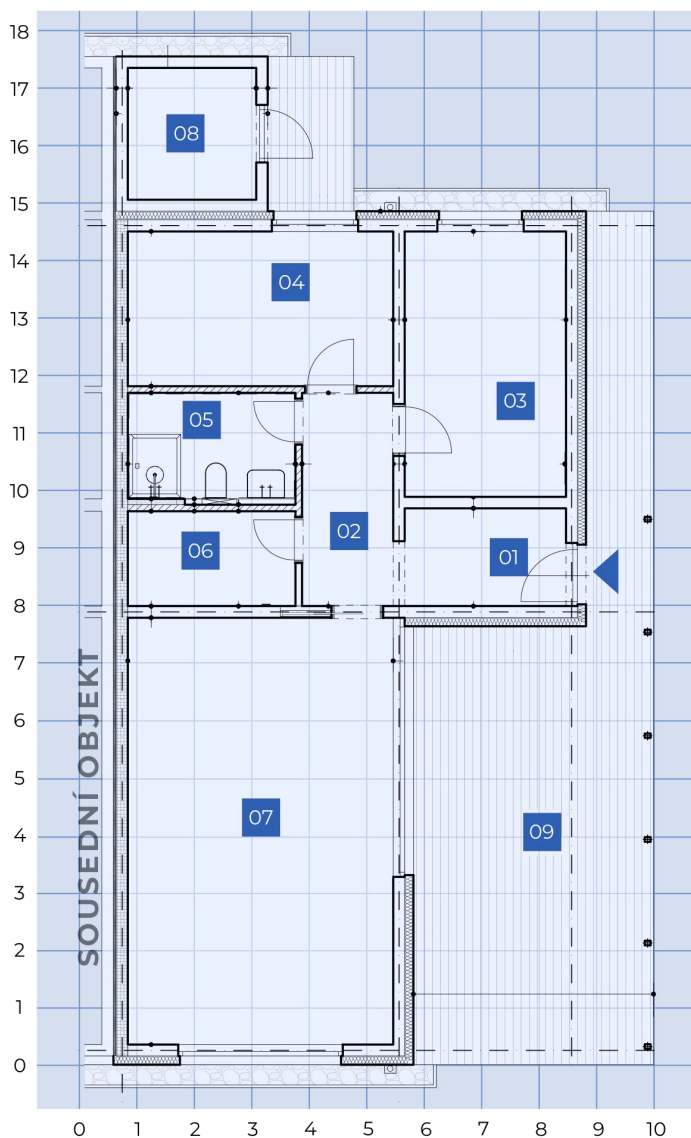

dispozice **3+kk** / podlahová plocha **131,4 m²**

11

MARINA
RESORT
STRACHOTÍNdispozice **3+kk** / podlahová plocha **131,4 m²**

OZN.	VYUŽITÍ	PLOCHA (m ²)
01	PŘEDSÍŇ	4,76
02	CHODBA	5,87
03	POKOJ	12,95
04	POKOJ	12,40
05	KOUPELNA + WC	5,35
06	TECHNICKÁ MÍSTNOST	4,80
07	OBÝVACÍ POKOJ + KK	34,18
OBYTNÁ PLOCHA		85,76
08	KOLÁRNA	5,45
09	TERASA	40,20
PODLAHOVÁ PLOCHA		131,41