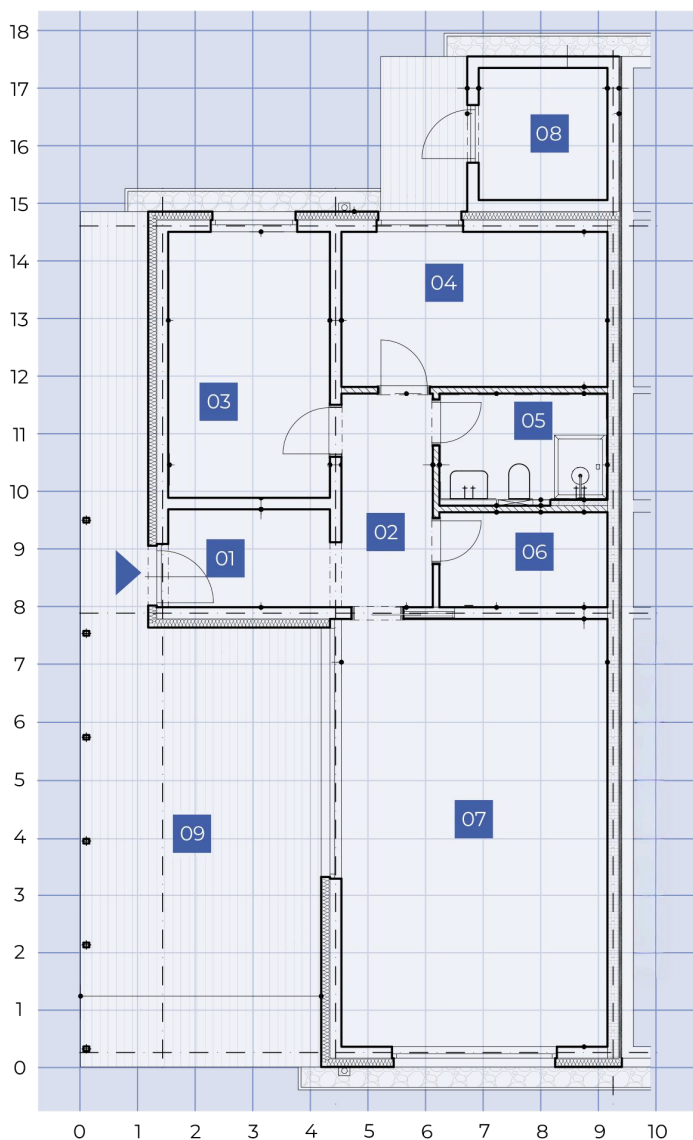

dispozice **3+kk** / podlahová plocha **131,4 m²**

12

MARINA
RESORT
STRACHOTÍNdispozice **3+kk** / podlahová plocha **131,4 m²**

OZN.	VYUŽITÍ	PLOCHA (m ²)
01	PŘEDSÍŇ	4,76
02	CHODBA	5,87
03	POKOJ	12,95
04	POKOJ	12,40
05	KOUPELNA + WC	5,35
06	TECHNICKÁ MÍSTNOST	4,80
07	OBÝVACÍ POKOJ + KK	34,18
OBYTNÁ PLOCHA		85,76
08	KOLÁRNA	5,45
09	TERASA	40,20
PODLAHOVÁ PLOCHA		131,41