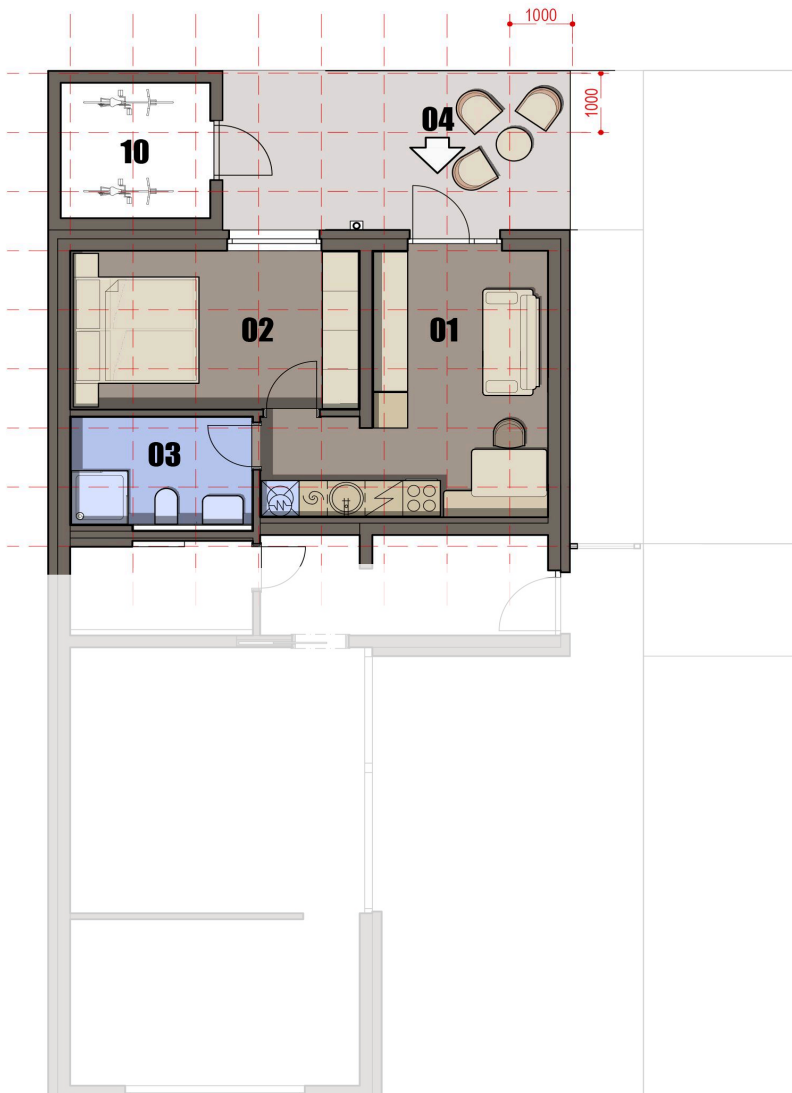

MARINA
RESORT
STRACHOTÍN

5.A

dispozice **2+kk** / podlahová plocha **33,4 m²**

5.A

MARINA RESORT STRACHOTÍN

dispozice **2+kk** / podlahová plocha **33,4 m²**

OZN.	VYUŽITÍ	PLOCHA (m ²)
01	HLAVNÍ MÍSTNOST	15,65
02	POKOJ	12,40
03	KOUPELNA + WC	5,35
PODLAHOVÁ PLOCHA		33,40
10	KOLÁRNA	5,45
Z5A	ZAHRADA (TERASA 20m ²)	80,00
P5A	PARKOVACÍ STÁNÍ	